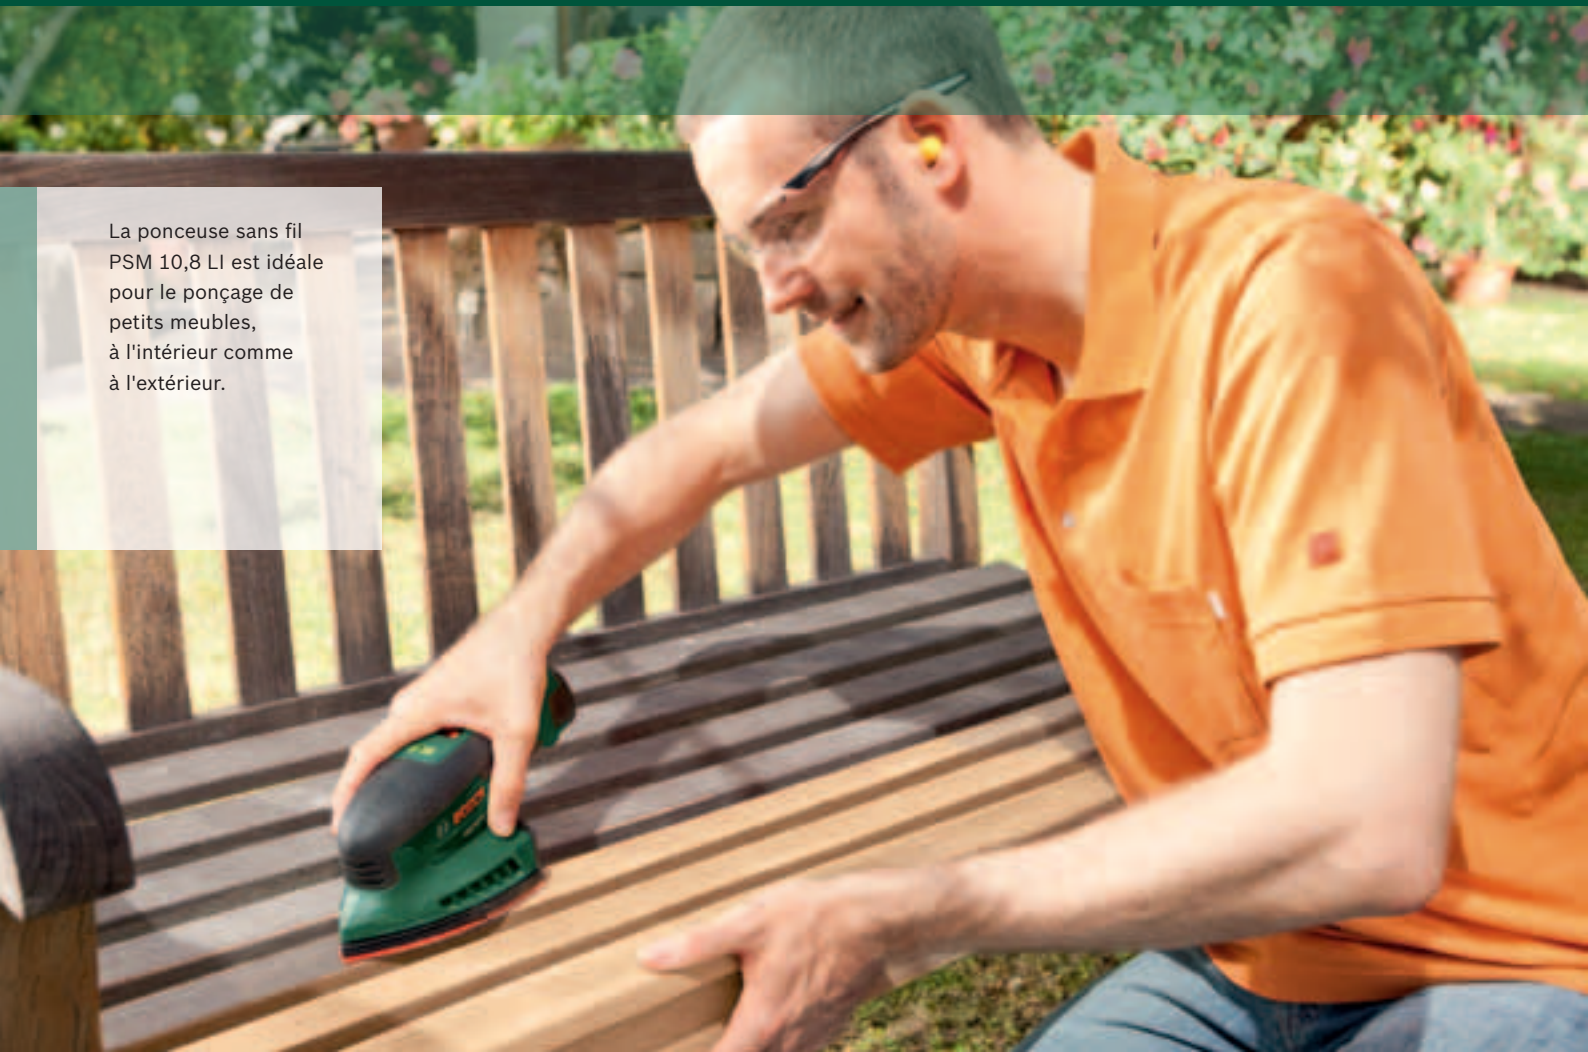

La ponceuse sans fil PSM 10,8 LI est idéale pour le ponçage de petits meubles, à l'intérieur comme à l'extérieur.